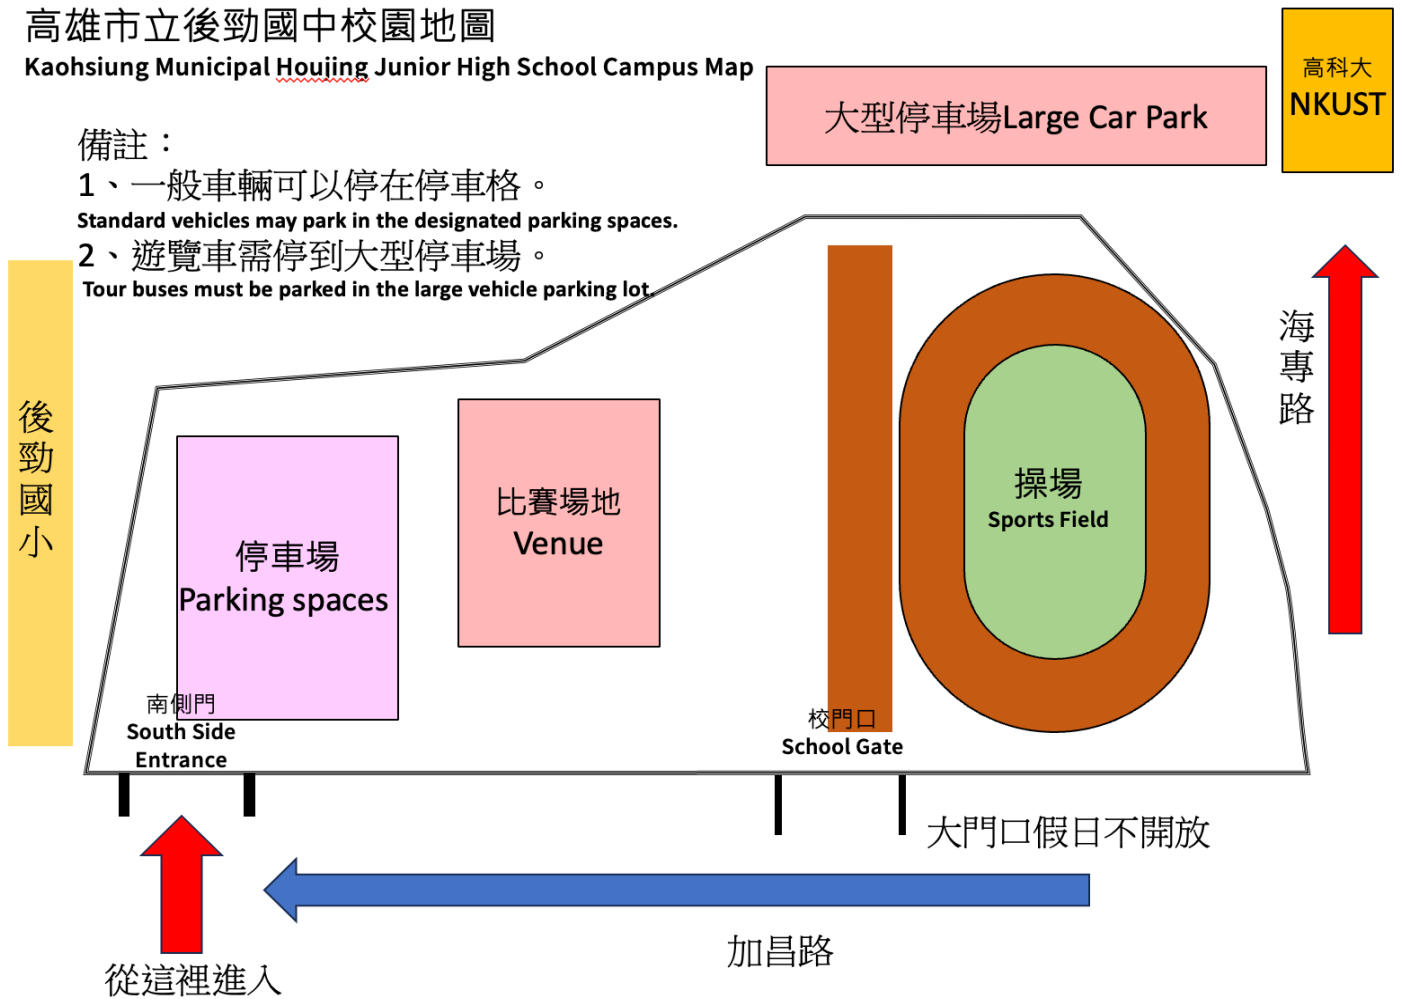

停車資訊：

高雄市立後勁國中校園地圖

Kaohsiung Municipal Houjing Junior High School Campus Map

備註：

1、一般車輛可以停在停車格。

Standard vehicles may park in the designated parking spaces.

2、遊覽車需停到大型停車場。

Tour buses must be parked in the large vehicle parking lot.