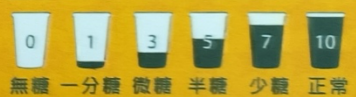

私房手工飲

簡單是幸福 · 眼見才新鮮

門市 買五送一 外送 買十送一

高雄橋梓後勁店: 高雄市楠梓區後勁路85號 | 外送電話: 364-7287 / 360-9989 | 客服: 0905-319 193 | 2025年版